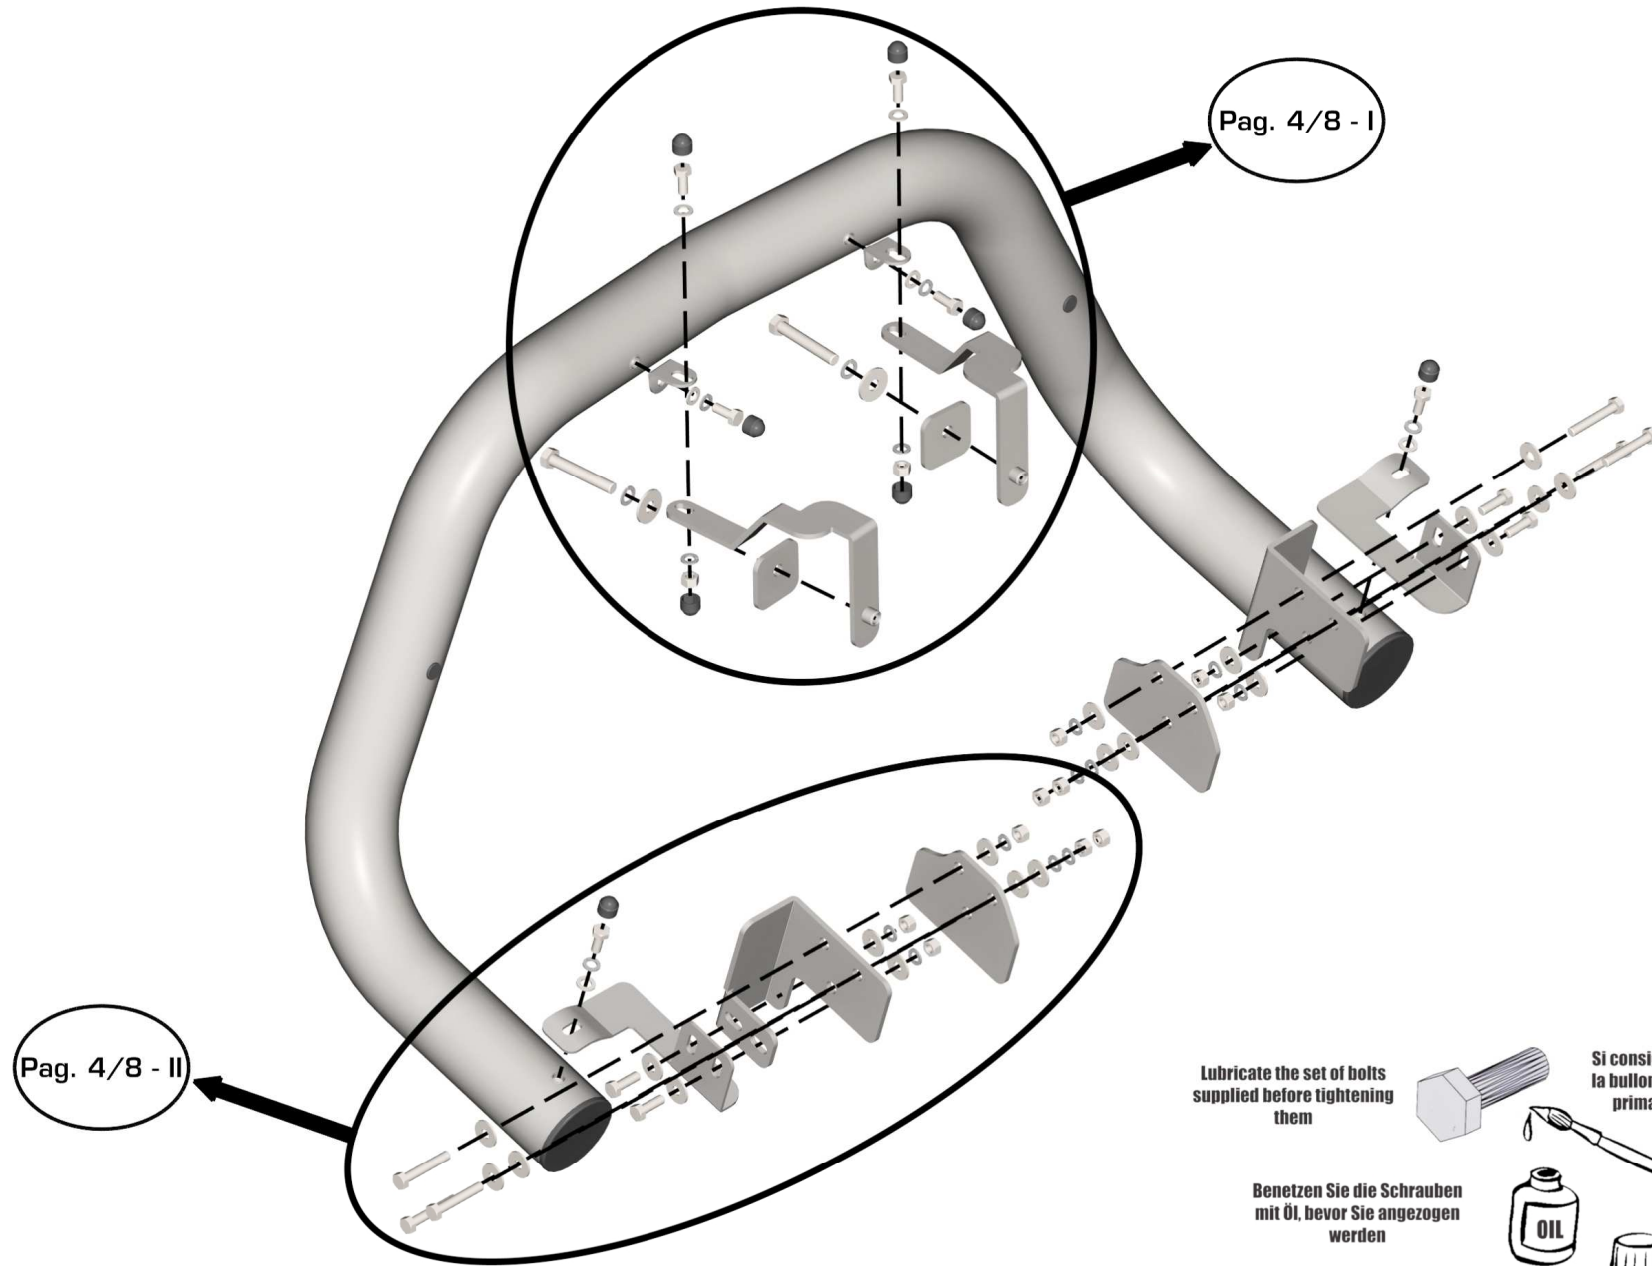

SUZUKI JIMNY 2018

Pag. 4/8 - I

Pag. 4/8 - II

Lubricate the set of bolts
supplied before tightening
them

Benetzen Sie die Schrauben
mit Öl, bevor Sie angezogen
werden

Si consiglia di lubrificare
la bulloneria in dotazione
prima del serraggio

Lubrifier la boulonnerie
avant de la serrer