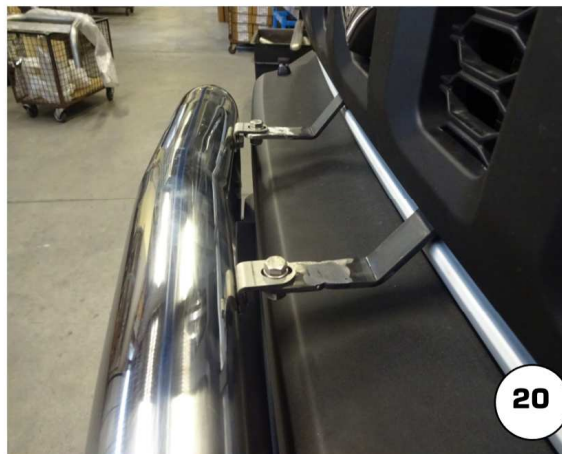

19

20

21

22

23

24

Date Data Date	Item Code Cod. Articolo Réf. Article	Vehicle model Modello Veicolo Modèle de Voiture
23/01/2019	SB/450/IX	SUZUKI JIMNY 2018

Document checked and approved by
Documento controllato ed approvato da
Document contrôlé et approuvé par

BOTTA PIETRO