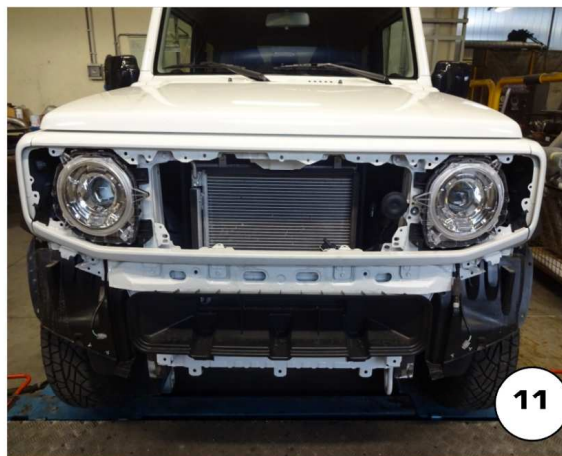

Date Data Date	Item Code Cod. Articolo Réf. Article	Vehicle model Modello Veicolo Modèle de Voiture
23/01/2019	SB/450/IX	SUZUKI JIMNY 2018

Document checked and approved by
Documento controllato ed approvato da
Document contrôlé et approuvé par

BOTTA PIETRO