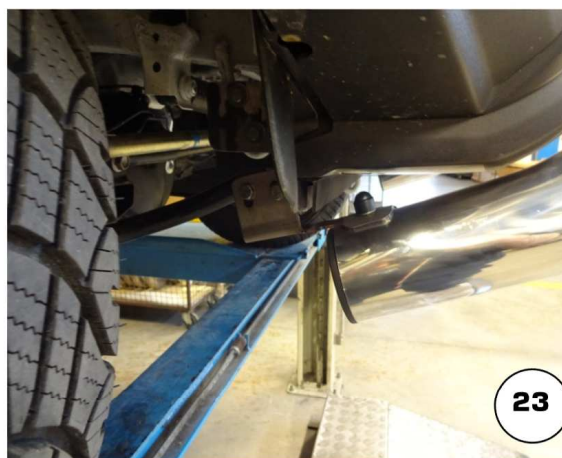

BOTTA PIETRO

19

20

21

22

23

24

Date Data Date	Item Code Cod. Articolo Réf. Article	Vehicle model Modello Veicolo Modèle de Voiture
23/01/2019	SB/450/IX	SUZUKI JIMNY 2018