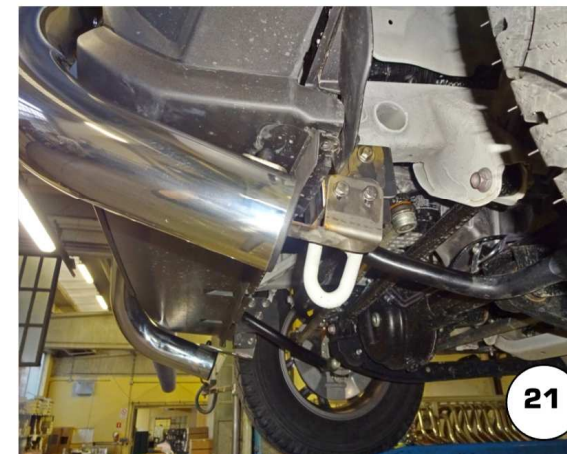

19

20

21

22

23

24

Date Data Date	Item Code Cod. Articolo Réf. Article	Vehicle model Modello Veicolo Modèle de Voiture
23/01/2019	SB/450/IX	SUZUKI JIMNY 2018

Document checked and approved by
Documento controllato ed approvato da
Document contrôlé et approuvé par

BOTTA PIETRO