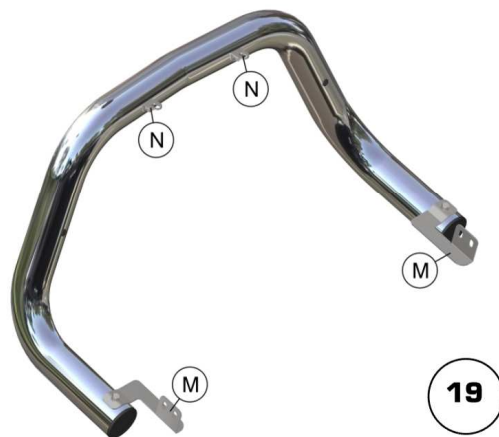

19

20

21

22

23

24

Date Data Date	Item Code Cod. Articolo Réf. Article	Vehicle model Modello Veicolo Modèle de Voiture
23/01/2019	SB/450/IX	SUZUKI JIMNY 2018

Document checked and approved by
Documento controllato ed approvato da
Document contrôlé et approuvé par

BOTTA PIETRO