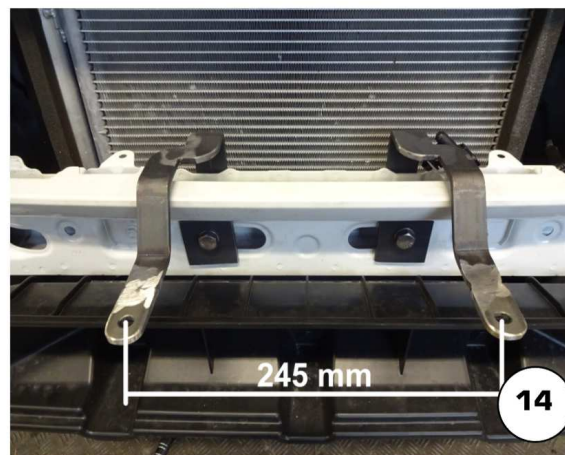

Date Data Date	Item Code Cod. Articolo Réf. Article	Vehicle model Modello Veicolo Modèle de Voiture
23/01/2019	SB/450/IX	SUZUKI JIMNY 2018

Document checked and approved by
Documento controllato ed approvato da
Document contrôlé et approuvé par

BOTTA PIETRO