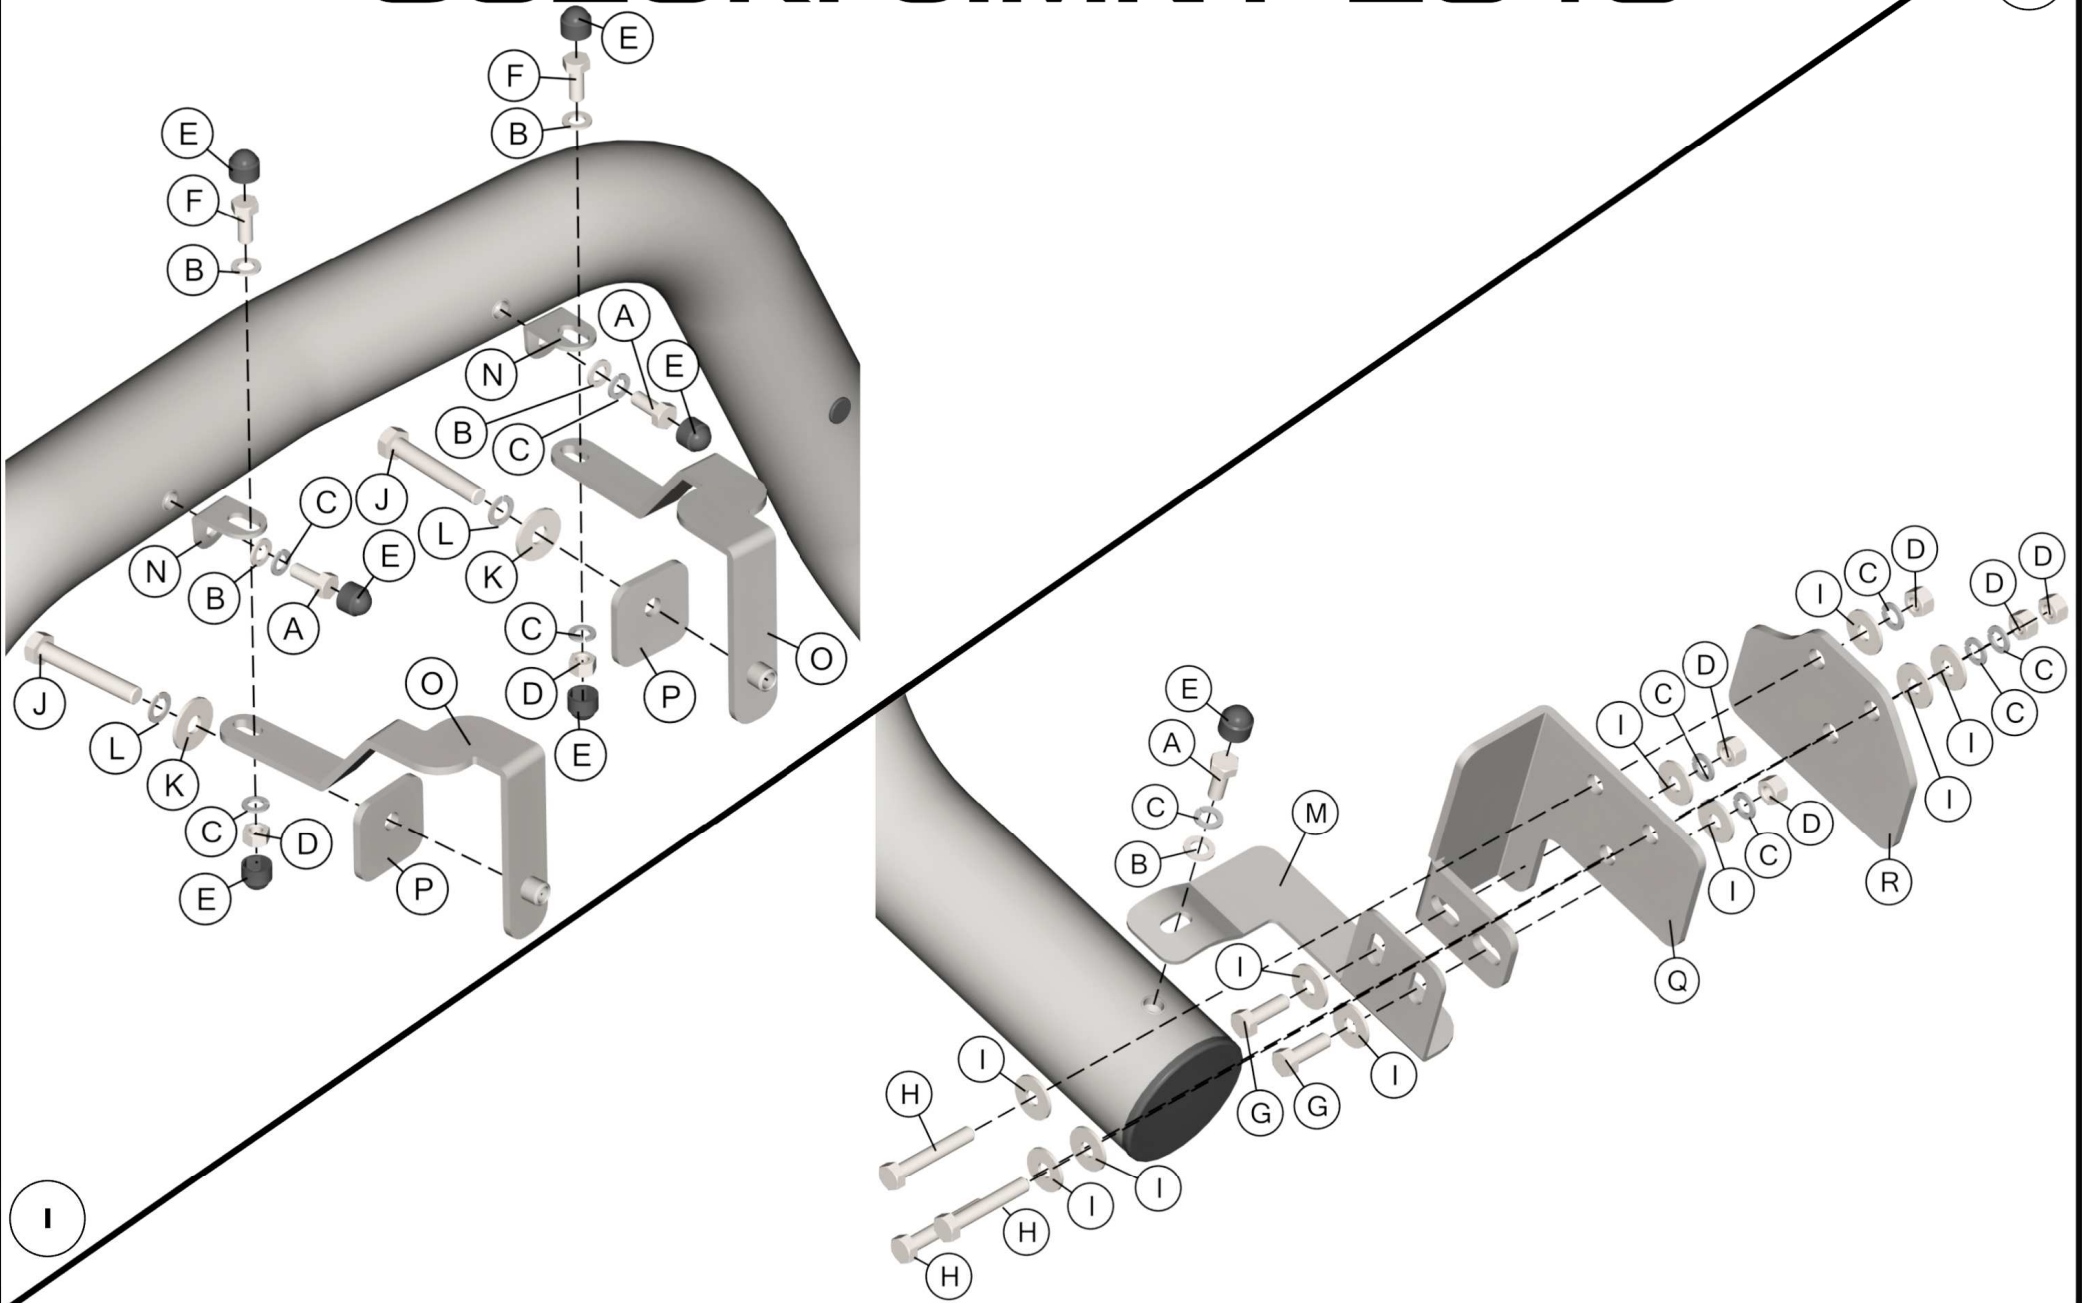

SUZUKI JIMNY 2018