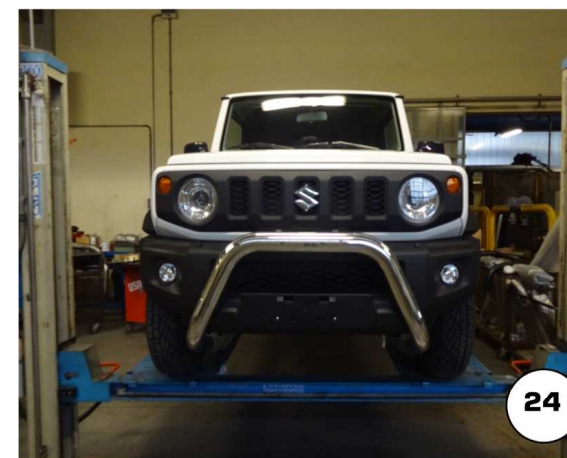

BOTTA PIETRO

19

20

21

22

23

24

Date Data Date	Item Code Cod. Articolo Réf. Article	Vehicle model Modello Veicolo Modèle de Voiture
23/01/2019	SB/450/IX	SUZUKI JIMNY 2018