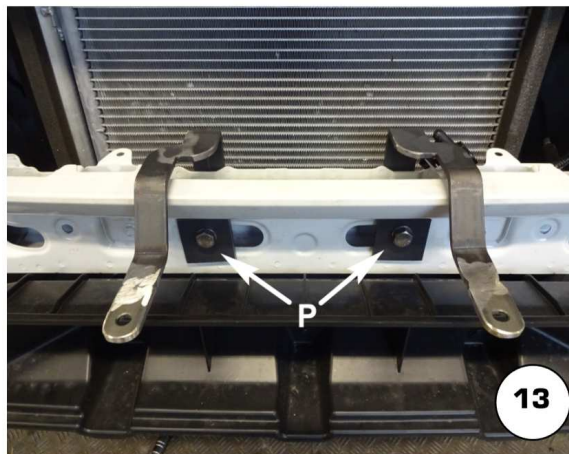

Date Data Date	Item Code Cod. Articolo Réf. Article	Vehicle model Modello Veicolo Modèle de Voiture
23/01/2019	SB/450/IX	SUZUKI JIMNY 2018

Document checked and approved by
Documento controllato ed approvato da
Document contrôlé et approuvé par

BOTTA PIETRO